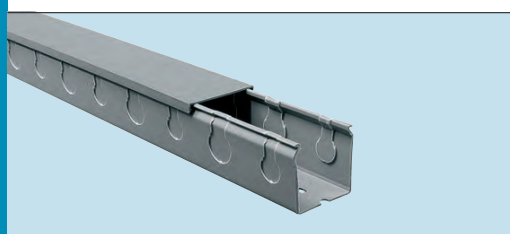

CANALETA PRE-TROQUELADA CON TAPA

CODIGO	COLOR	UM	DESCRIPCION	UD/CAJA
EC P5050	G	MT	dim. 50x50-Ø9-23	24
EC P7550	G	MT	dim. 75x50-Ø9-23	40

CODIGO	COLOR	UM	DESCRIPCION	UD/CAJA
EC CR25G	G	MT	Ancho 25	100
EC CR40G	G	MT	Ancho 40	100
EC CR60G	G	MT	Ancho 60	100
EC CR80G	G	MT	Ancho 80	100
EC CR100G	G	MT	Ancho 100	60
EC CR120G	G	MT	Ancho 120	80

TAPAS DE REPUESTO PARA CANALETA PRE-TROQUELADA SERIE A/S

CODIGO	COLOR	UM	DESCRIPCION	UD/CAJA

SEPARADORES SECCIONABLES PARA CANALETA PRE-TROQUELADA A/S

CODIGO	COLOR	UM	DESCRIPCION	UD/CAJA
EC SESG	G	MT	para altura 40-60-80	50

CARRILES DIN 50022

CODIGO	COLOR	UM	DESCRIPCION	UD/CAJA
EC 460		PZAS	35x7,5x1 - 2 mt	20
EC 46015		PZAS	35x15x1,5 - 2 mt	20
EC 460F		PZAS	35x7,5x1 - 2 mt perforado	20

HERRAMIENTA DE CORTE PARA CANALETA RANURADA

CODIGO	COLOR	UM	DESCRIPCION	UD/CAJA
EC ADC		PZAS	Ancho=120 Altura=120	1

CODIGO	COLOR	UM	DESCRIPCION	UD/CAJA

RETENEDORES DE CABLES SERIE CO

CODIGO	COLOR	UM	DESCRIPCION	UD/CAJA

EC CO4040	GC	PZAS	dim. 40x40	5/25
EC CO4060	GC	PZAS	dim. 40x60	5/25
EC CO4080	GC	PZAS	dim. 40x80	5/25
EC CO40100	GC	PZAS	dim. 40x100	5/25
EC CO6040	GC	PZAS	dim. 60x40	5/25
EC CO6060	GC	PZAS	dim. 60x60	5/25
EC CO6080	GC	PZAS	dim. 60x80	5/25
EC CO60100	GC	PZAS	dim. 60x100	5/25
EC CO8040	GC	PZAS	dim. 80x40	5/25
EC CO8060	GC	PZAS	dim. 80x60	5/25
EC CO8080	GC	PZAS	dim. 80x80	5/25
EC CO80100	GC	PZAS	dim. 80x100	5/25
EC CO10040	GC	PZAS	dim. 100x40	5/25
EC CO10060	GC	PZAS	dim. 100x60	5/25
EC CO10080	GC	PZAS	dim. 100x80	5/25
EC CO100100	GC	PZAS	dim. 100x100	5/25
EC CO12040	GC	PZAS	dim. 120x40	5/25
EC CO12060	GC	PZAS	dim. 120x60	5/25
EC CO12080	GC	PZAS	dim. 120x80	5/25