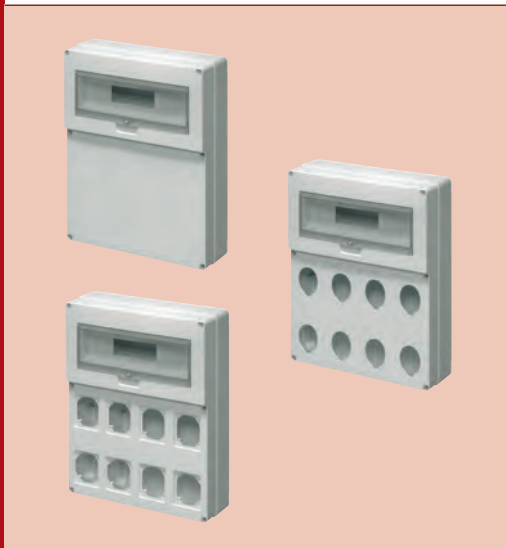

CAJAS PARA CUADROS DE DISTRIBUCION 19 MODULOS 8 BASES

CODIGO	COLOR	UM	DESCRIPCION	UD/CAJA
EC 69006	GC	PZAS	Ciega	1
EC 69016	GC	PZAS	Pretroquelada base 16/32A	1
EC 69026	GC	PZAS	Troquelada base 16A	1
EC 69036	GC	PZAS	4 bases interbloccantes horiz. CBF	1
EC 69046	GC	PZAS	3 bases interbloccantes verti.CBF	1

CODIGO	IP	UM	DESCRIPCION	UD/CAJA

PULSADOR EMERGENCIA CABLEADO PARA CUADROS ASC

-E		PZAS	pulsador	1

CODIGO	IP	UM	DESCRIPCION	UD/CAJA

SOportes METALICOS PARA CUADROS DE DISTRIBUCION

EC 69040		PZAS	Para 8 módulos con enrollacabes	1
EC 69041		PZAS	Para 12-19 módulos con enrollacabes	1
EC 69040T		PZAS	Para 8 módulos con tapa protección	1
EC 69041T		PZAS	Para 8 módulos con tapa protección	1

CODIGO	COLOR	UM	DESCRIPCION	UD/CAJA	CODIGO	COLOR	UM	DESCRIPCION	UD/CAJA	CODIGO	COLOR	UM	DESCRIPCION	UD/CAJA

EC 52136
UNIÓN PARA CUADROS DISTRIBUCION

EC 52121	GC	PZAS	Unión tipo PG21	10/50
EC 52129	GC	PZAS	Unión tipo PG29	10/50
EC 52136	GC	PZAS	Unión tipo PG36	10/50

ASAS CON TORNILLO DE AISLAMIENTO

EC 690MA	GC	PZAS	para todos los cuadros	1/10

TAPAS REPUESTO PARA CUADROS TROQUELADOS

EC 690F1	GC	PZAS	Bases 16A	10
EC 690F2	GC	PZAS	bases SBF 16/32 horizontales	10
EC 690F3	GC	PZAS	base CBF 16/32/63 verticales	10
EC 690F5	GC	PZAS	Bases CBF 16/32 horizontales	10

PLACA TROQUELADA PARA CUADROS BASES CBF

EC 690F4	GC	PZAS	Montaje bases industriales 16/32ª o biv. Con soporte para cuadros 69045 y 69046	1/20

TAPAS CUBREMODULOS DIVISIBLES

EC 600TC	GC	PZAS	4,5 módulos	25

SOPORTE FIJACION A PARED Y DOBLE AISLAMIENTO

EC 600SF	GC	PZAS	Para mantener el doble aislamiento y el nivel de protección IP original para serie 690	50