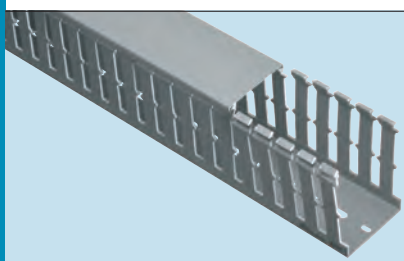

CANALETA RANURADA PARA CABLEADO 8/12/8 SERIE A

CODIGO	COLOR	UM	DESCRIPCION	UD/CAJA
EC A2525	G	MT	dim. 25x25	100
EC A2540	G	MT	dim. 25x40	100
EC A2560	G	MT	dim. 25x60	70
EC A2580	G	MT	dim. 25x80	56
EC A4025	G	MT	dim. 40x25	80
EC A4040	G	MT	dim. 40x40	70
EC A4060	G	MT	dim. 40x60	56
EC A4080	G	MT	dim. 40x80	40
EC A40100	G	MT	dim. 40x100	32
EC A6040	G	MT	dim. 60x40	50
EC A6060	G	MT	dim. 60x60	32
EC A6080	G	MT	dim. 60x80	36
EC A60100	G	MT	dim. 60x100	24
EC A8040	G	MT	dim. 80x40 - 2 sep.	40
EC A8060	G	MT	dim. 80x60 - 2 sep.	28
EC A8080	G	MT	dim. 80x80 - 2 sep.	30
EC A80100	G	MT	dim. 80x100 - 2 sep.	24
EC A10040	G	MT	dim. 100x40 - 2 sep.	28
EC A10060	G	MT	dim. 100x60 - 2 sep.	20
EC A10080	G	MT	dim. 100x80 - 2 sep.	24
EC A100100	G	MT	dim. 100x100 - 2 sep.	16
EC A12040	G	MT	dim. 120x40 - 2 sep.	24
EC A12060	G	MT	dim. 120x60 - 2 sep.	20
EC A12080	G	MT	dim. 120x80 - 2 sep.	16