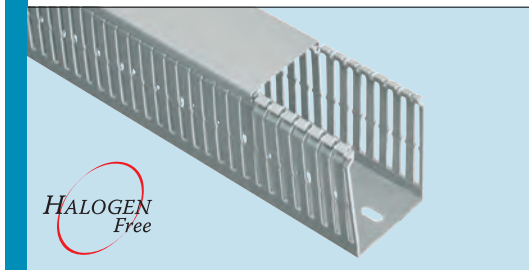

NUEVO TIPO!

CANALETA RANURADA LIBRE DE HALOGENOS CON TAPA 4/6/4

CODIGO	COLOR	UM	DESCRIPCION	UD/CAJA
EC SH2540	GC	MT	dim. 25x40	100
EC SH2560	GC	MT	dim. 25x60	70
EC SH2580	GC	MT	dim. 25x80	56
EC SH4040	GC	MT	dim. 40x40	70
EC SH4060	GC	MT	dim. 40x60	56
EC SH4080	GC	MT	dim. 40x80	40
EC SH6040	GC	MT	dim. 60x40	50
EC SH6060	GC	MT	dim. 60x60	32
EC SH6080	GC	MT	dim. 60x80	36
EC SH8040	GC	MT	dim. 80x40	40
EC SH8060	GC	MT	dim. 80x60	28
EC SH8080	GC	MT	dim. 80x80	30
EC SH10040	GC	MT	dim. 100x40	28
EC SH10060	GC	MT	dim. 100x60	20
EC SH10080	GC	MT	dim. 100x80	24
EC SH12040	GC	MT	dim. 120x40	24
EC SH12060	GC	MT	dim. 120x60	20
EC SH12080	GC	MT	dim. 120x80	16

CODIGO	COLOR	UM	DESCRIPCION	UD/CAJA

TAPAS DE REPUESTO PARA CANALETA LIBRE HALOGENOS

EC CR25HG	GC	MT	Ancho 25	100
EC CR40HG	GC	MT	Ancho 40	100
EC CR60HG	GC	MT	Ancho 60	100
EC CR80HG	GC	MT	Ancho 80	100
EC CR100HG	GC	MT	Ancho 100	60
EC CR120HG	GC	MT	Ancho 120	80

TUBO ESPIRAL PARA CABLEADO TRANSPARENTE

EC P1.5	MT	Diam. Interior Ø 1,5	25/500
EC P03	MT	Diam. interior Ø 3	25/500
EC P04	MT	Diam. interior Ø 4	25/500
EC P06	MT	Diam. interior Ø 6	25/300
EC P08	MT	Diam. interior Ø 8	25/200
EC P10	MT	Diam. interior Ø 10	25/150
EC P12	MT	Diam. interior Ø 12	20/120
EC P14	MT	Diam. interior Ø 14	20/100

TUBO ESPIRAL PARA CABLEADO NEGRO

EC PN1.5	MT	Diam. Interior Ø 1,5	25/500
EC PN03	MT	Diam. interior Ø 3	25/500
EC PN04	MT	Diam. interior Ø 4	25/500
EC PN06	MT	Diam. interior Ø 6	25/300
EC PN08	MT	Diam. interior Ø 8	25/200
EC PN10	MT	Diam. interior Ø 10	25/150
EC PN12	MT	Diam. interior Ø 12	20/120
EC PN14	MT	Diam. interior Ø 14	20/100

TUBO ESPIRAL PARA CABLEADO AUTOEXTINGUIBLE

EC PA1.5	MT	Diam. Interior Ø 1,5	25/500
EC PA03	MT	Diam. interior Ø 3	25/500
EC PA04	MT	Diam. interior Ø 4	25/500
EC PA06	MT	Diam. interior Ø 6	25/300
EC PA08	MT	Diam. interior Ø 8	25/200
EC PA10	MT	Diam. interior Ø 10	25/150
EC PA12	MT	Diam. interior Ø 12	20/120
EC PA14	MT	Diam. interior Ø 14	20/100