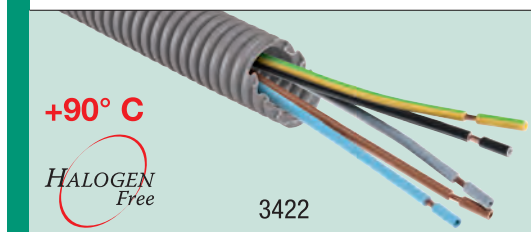

TUBO CORRUGADO AUTOEXTINGUIBLE LUBRICADO 3422 ICTA LSZH PRECABLEADO

CODIGO	COLOR	UM	DESCRIPCION	UD/CAJA
EC ICTA163G15U	G	MT	H07V-U 3G1,5 - Ø 16	100/2800
EC ICTA163G25U	G	MT	H07V-U 3G2,5 - Ø 16	100/2800
EC ICTA164G15U	G	MT	H07V-U 4G1,5 - Ø 16	100/2800
EC ICTA165G15U	G	MT	H07V-U 5G1,5 - Ø 16	100/2800
EC ICTA165G25U	G	MT	H07V-U 5G2,5 - Ø 16	100/2800
EC ICTA205G25U	G	MT	H07V-U 5G2,5 - Ø 20	100/2400
EC ICTA163G15R	G	MT	H07V-R 3G1,5 - Ø 16	100/2800
EC ICTA164G15R	G	MT	H07V-R 4G1,5 - Ø 16	100/2800
EC ICTA165G15R	G	MT	H07V-R 5G1,5 - Ø 16	100/2800
EC ICTA163G25R	G	MT	H07V-R 3G2,5 - Ø 16	100/2800
EC ICTA205G25R	G	MT	H07V-R 5G2,5 - Ø 20	100/2400