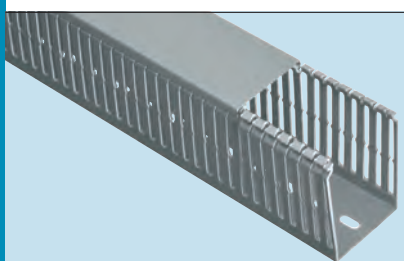

CANALETA RANURADA PARA CABLEADO 4/6/4 CON TAPA SERIE S

CODIGO	COLOR	UM	DESCRIPCION	UD/CAJA
EC S2525	G	MT	dim. 25x25	100
EC S2540	G	MT	dim. 25x40	100
EC S2560	G	MT	dim. 25x60	70
EC S2580	G	MT	dim. 25x80	56
EC S4025	G	MT	dim. 40x25	80
EC S4040	G	MT	dim. 40x40	70
EC S4060	G	MT	dim. 40x60	56
EC S4080	G	MT	dim. 40x80	40
EC S40100	G	MT	dim. 40x100	32
EC S6040	G	MT	dim. 60x40	50
EC S6060	G	MT	dim. 60x60	32
EC S6080	G	MT	dim. 60x80	36
EC S60100	G	MT	dim. 60x100	24
EC S8040	G	MT	dim. 80x40 - 2 sep.	40
EC S8060	G	MT	dim. 80x60 - 2 sep.	28
EC S8080	G	MT	dim. 80x80 - 2 sep.	30
EC S80100	G	MT	dim. 80x100 - 2 sep.	24
EC S10040	G	MT	dim. 100x40 - 2 sep.	28
EC S10060	G	MT	dim. 100x60 - 2 sep.	20
EC S10080	G	MT	dim. 100x80 - 2 sep.	24
EC S100100	G	MT	dim. 100x100 - 2 sep.	16
EC S12040	G	MT	dim. 120x40 - 2 sep.	24
EC S12060	G	MT	dim. 120x60 - 2 sep.	20
EC S12080	G	MT	dim. 120x80 - 2 sep.	16