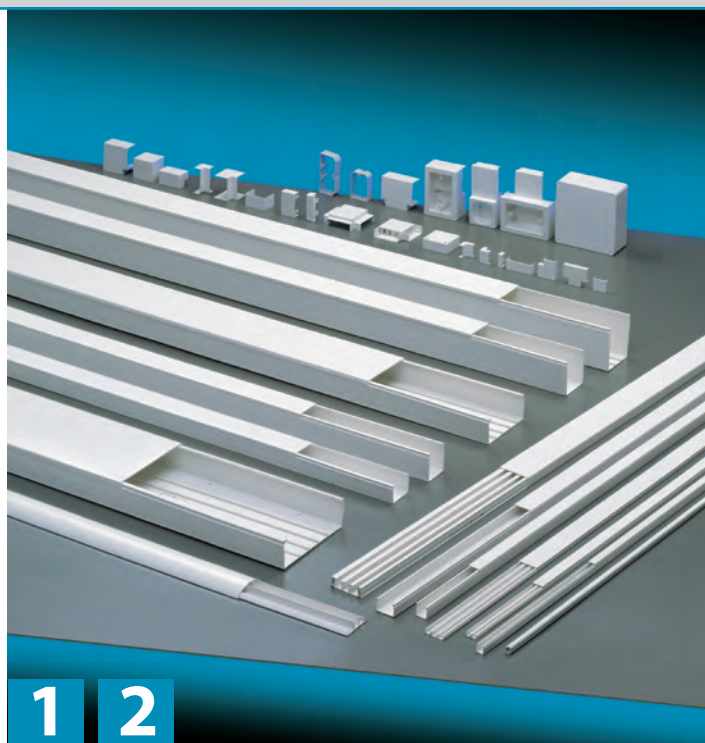

SISTEMAS DE CANALIZACION

1 2