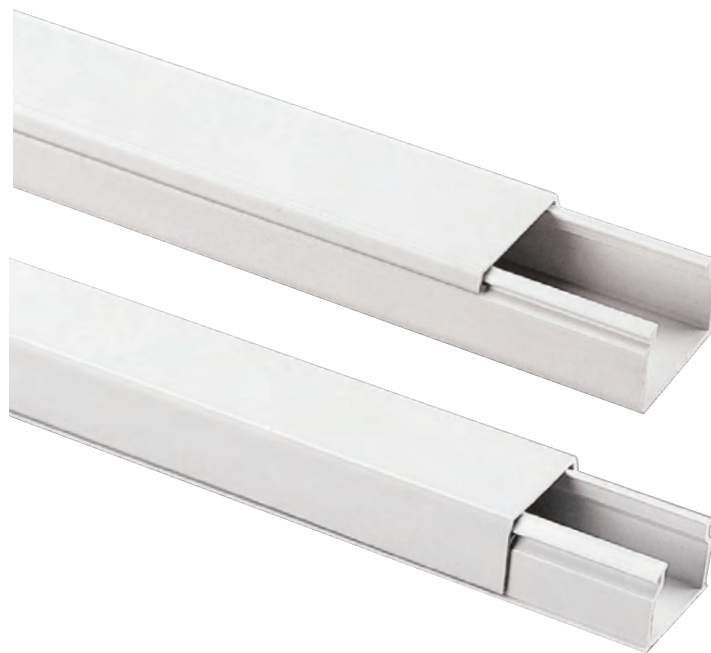

3

**SISTEMAS DE CANALIZACION ZOCALOS
Y MOLDURAS**

4

**SISTEMAS DE CANALES PARA AIRE
ACONDICIONADO**

5

**SISTEMA DE CANALETAS RANURADA
PARA CABLEADO**

ESPECIFICACIONES TECNICAS

Base exterior ranurada para una rápida fijación con pegamentos o adhesivos de silicona

Tapa envolvente sin bordes afilados, diseño moderno y funcional

Las tapas de canales de tipo envolvente se deben de retirar con una herramienta apropiada

Su particular forma permite unificar los accesorios

Las minicanales se caracterizan por unos compartimentos interiores perfectamente simétricos.

Pueden ser fácilmente instalados en la pared, como rodapié, también en las esquinas gracias a un perfil de separación (en la versión con tapa envolvente) el cual mantiene la canal a suficiente distancia de la pared por tal de montar la tapa sin problema.