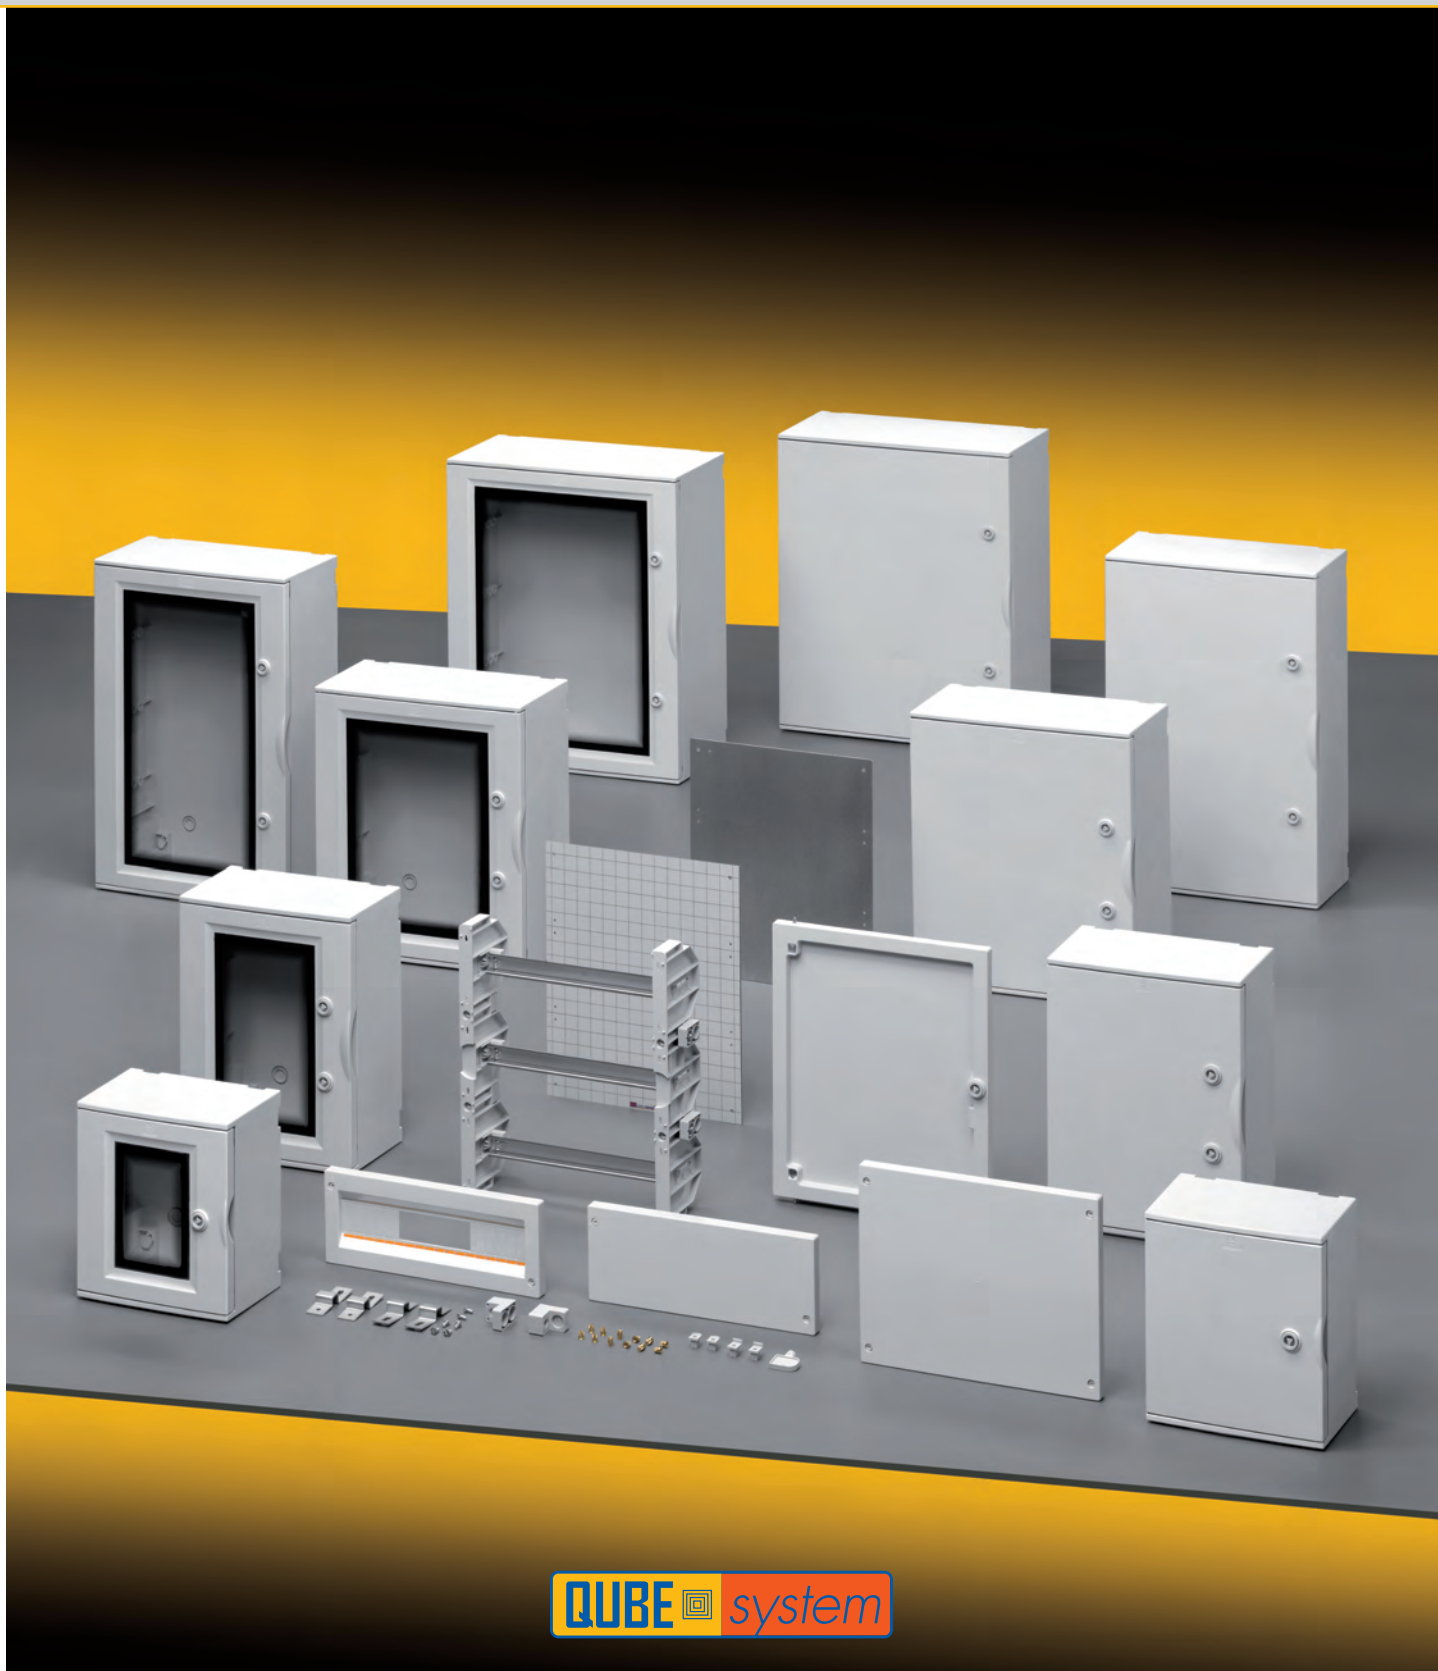

CUADROS DE FIBRA POLIESTER DE SUPERFICIE

QUBE  **system**

CUADROS DE POLIESTER ESTANCOS DE SUPERFICIE IP65

CARACTERISTICAS TECNICAS:

- Color: gris RAL 7035.
- Grado de protección IP65.
- Material: fabricado en poliéster reforzado con fibra de vidrio libre de halógenos, auto extinguido grado V2 de UL94.
- Doble aislamiento, Resistencia: IK10, 20j, norma EN 62262.
- Temperaturas: mínimo -25°, máximo +60°.
- Resistencia a una fuente de calor anormal (GWT)-cuadro puerta ciega hasta 960°C-cuadro con puerta transparente hasta 650°C.
- Aplicación de voltaje 1000V, adecuado para instalaciones fotovoltaicas.
- Puerta reversible a derecha o izquierda con pasadores de acero inoxidable-puede abrirse a 180°.
- Exterior plano y liso para una fácil apertura y entrada de cables.
- Marco extraíble preparado para instalar canalizaciones ranuradas en la parte posterior.
- Se pueden fijar directamente a la parte posterior placas compuestas de metal o material aislante y también al marco o se pueden ajustar a diferentes alturas a través del kit de EC625REG
- Posibilidad de montaje: interruptores de 48-75mm de alto o interruptores de 102mm de alto a partir de un cuadro de dimensiones 435x505x215.
- One-Screw-System: uso de un único tipo de tornillo para los diferentes tipos de accesorios lo que permite un sencillo y rápido montaje.
- Asa ergonómica, cerradura en forma de triángulo, ajustable a dos alturas distintas, con guía para fijar los dispositivos.
- Fijación con tornillos de un ¼ de vuelta de los paneles individuales/dobles en blanco o con ventanas.