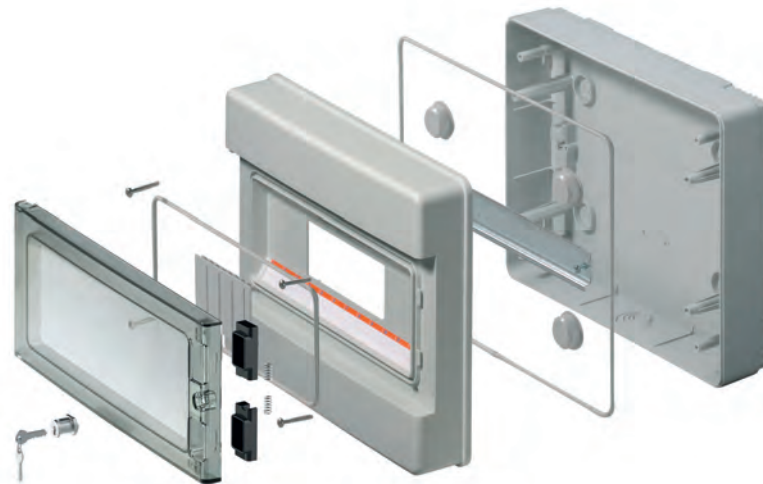

Posibilidad de montar módulos de 45 a 78mm altura

Frontal reversible

Regletas de conexión de latón específicos para cada modelo, fáciles de instalar

Etiquetas adhesivas para circuitos

Tapa ciega modular y tapas roscadas para ganar doble aislamiento