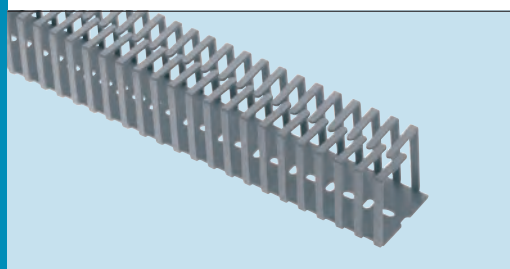

CANALETA RANURADA FLEXIBLE PARA CABLEADO

CODIGO	COLOR	UM	DESCRIPCION	UD/CAJA
EC 23401	G	PZAS	12,5x12,5x500	112
EC 23402	G	PZAS	16x16x500	84
EC 23403	G	PZAS	20x20x500	112
EC 23404	G	PZAS	25x25x500	70
EC 23405	G	PZAS	30x30x500	50
EC 23406	G	PZAS	40x40x500	50
EC 23407	G	PZAS	50x50x500	32
EC 23411	G	PZAS	12,5x12,5x500 - autoadhesivo	112
EC 23412	G	PZAS	16x16x500 - autoadhesivo	84
EC 23413	G	PZAS	20x20x500 - autoadhesivo	112
EC 23414	G	PZAS	25x25x500 - autoadhesivo	70
EC 23415	G	PZAS	30x30x500 - autoadhesivo	50
EC 23416	G	PZAS	40x40x500 - autoadhesivo	50
EC 23417	G	PZAS	50x50x500 - autoadhesivo	32