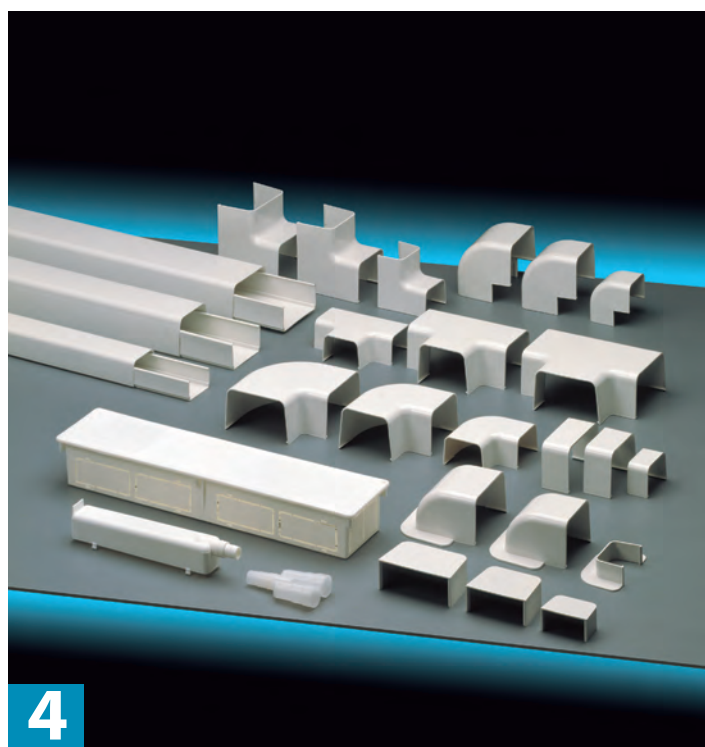

**SISTEMAS DE MINICANALES
CANALES PORTACABLES**

4

**SISTEMAS DE CANALES PARA AIRE
ACONDICIONADO**