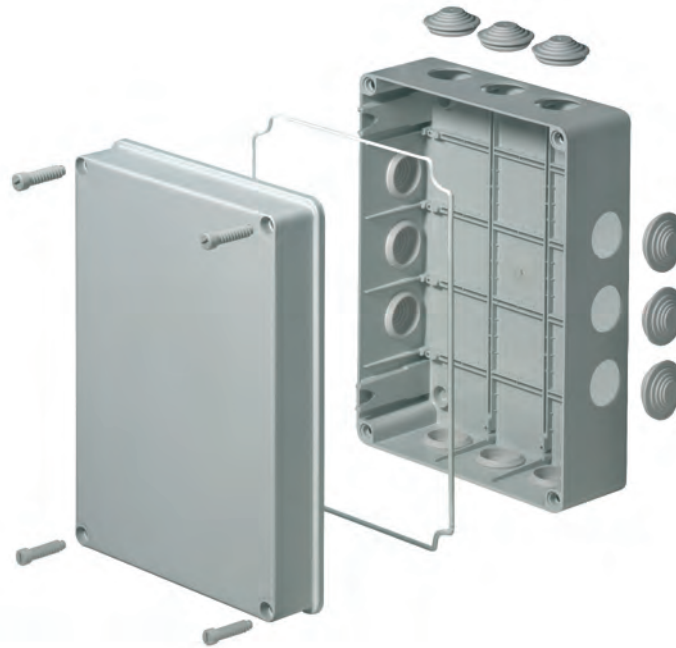

CAJAS ESTANCAS

ESPECIFICACIONES TECNICAS

Diseño fuerte para garantizar la rigidez incluso en paredes irregulares

Bisagras incluidas para una fácil y rápida instalación

La placa trasera, los carriles DIN y las regletas de conexión se pueden montar fácilmente gracias a las guías