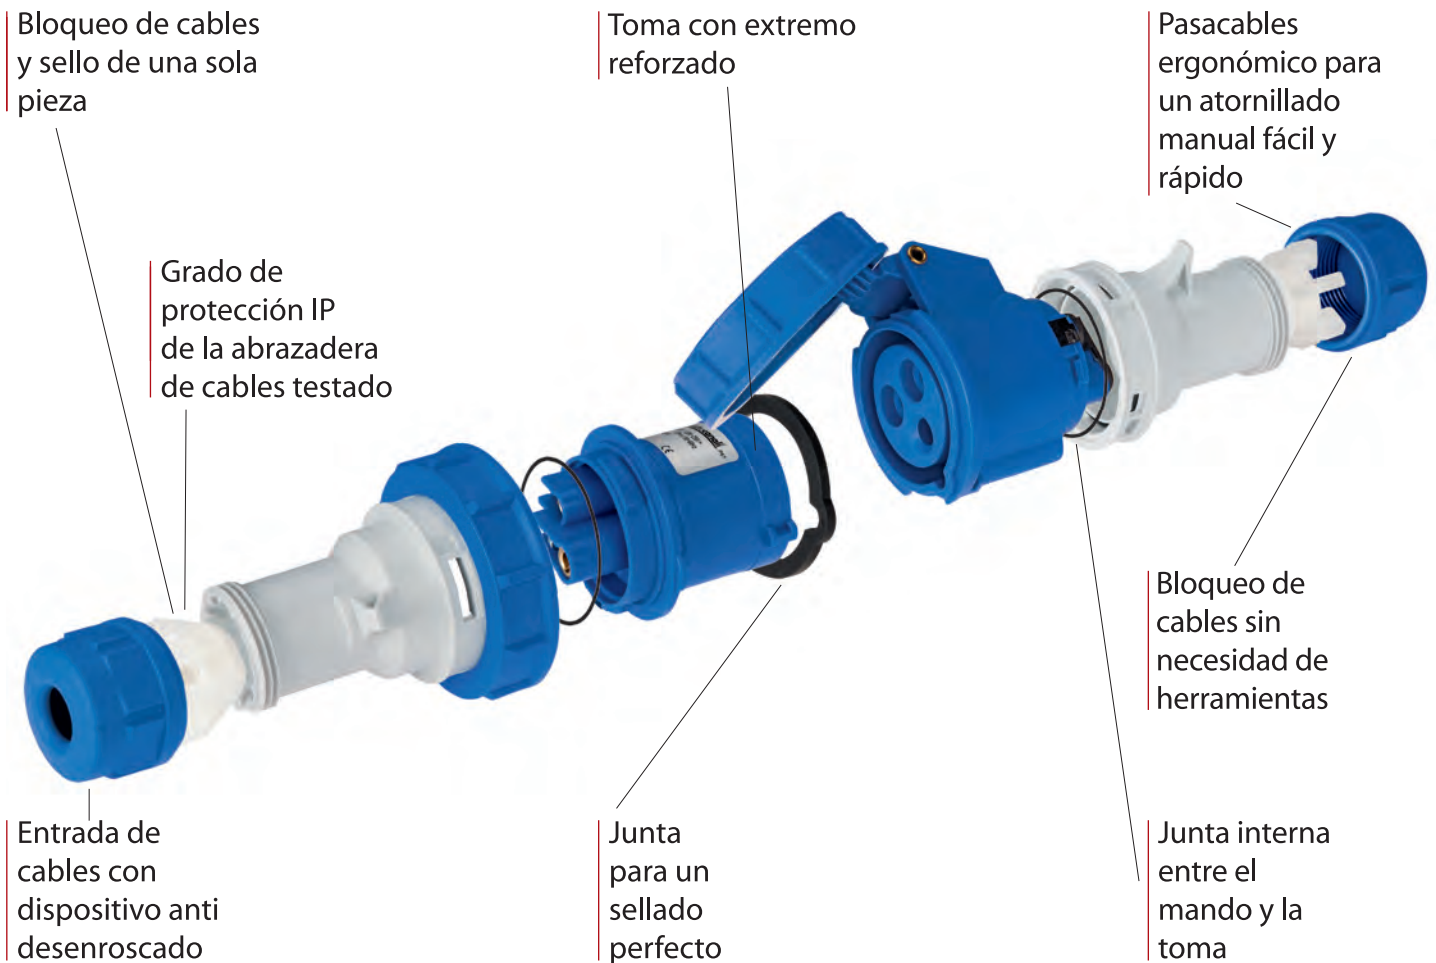

SISTEMAS INDUSTRIALES

1

BASES Y CLAVIJAS INDUSTRIALES

2

CUADROS DE DISTRIBUCION Y DE OBRA

3

INTERRUPTORES ROTATIVOS DE SUPERFICIE

ESPECIFICACIONES TECNICAS

El grado de protección IP y el bloqueador del cable se llevan a cabo a través del dispositivo de una sola pieza en forma de tulipán hecho de dos tipos diferentes de polímero, que son comoldea-

dos: simplemente se inserta el cable y se aprieta la tuerca hasta que se bloquee.

La entrada de cables se caracteriza por un dispositivo de desenroscado especial que impide cualquier liberación accidental de la abrazadera; además de que no se pierde durante las operaciones de cableado.