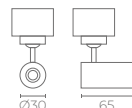

SUPERFICIE

3W
50 ud 11,20 kg 0,09€

- Ⓢ AF095 3000 K 230 lm
- Ⓢ AF096 4000 K 240 lm
- Ⓢ AF097 3000 K 230 lm
- Ⓢ AF098 4000 K 240 lm

47,000 €