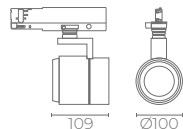

35W

Ⓞ	CF926	3000 K	2925 lm
Ⓞ	CF927	4000 K	2985 lm
Ⓞ	CF928	3000 K	2925 lm
Ⓞ	CF929	4000 K	2985 lm

73,333 €