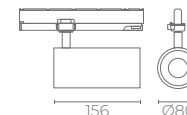

40W 12 ud 11,50 kg 0,11€

Ⓢ	CF563	3000 K	3570 lm	76,756 €
Ⓢ	CF564	4000 K	3650 lm	
Ⓝ	CF569	3000 K	3570 lm	
Ⓝ	CF570	4000 K	3650 lm