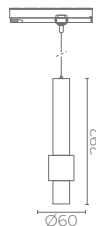

10W

15 ud
8,80 kg
0,09€

© CF945 3000 K 800 lm
● CF946 3000 K 800 lm   **124,444 €**