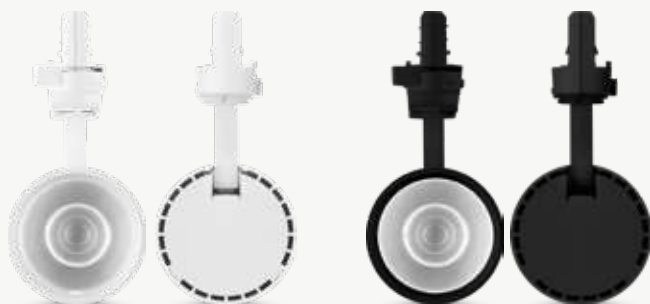

BOGUE

Foco de carril fabricado en aluminio 1070 conformado en frío, termolacado en color blanco o negro. LED LUMINUS COB. DRIVER KGP. Óptica en PC con ángulo de 24° y opcional en 15° y 36°. Uso doméstico, comercial y salas de exposición. Driver **no flickering** "intrack", incorporado en la misma pieza de conexión del foco al carril. La cavidad trasera del foco incorpora aletas para una mejor disipación. Proporciona una luz puntual y permite ser orientado según necesidad. Su **CRI>90** y **R9>50**, permite reproducir los colores mostrando una mayor fidelidad de éstos e incidiendo en la reproducción de tonos rojos.

50.000 h >90 Ra 24° 50/60 Hz 220-240 V PF>0,95 IP40 -20°+40° CLASE I

20W 20 ud 11,65 kg 0,09€

Ⓢ	CF559	3000 K	1790 lm	62,089 €
Ⓢ	CF560	4000 K	1830 lm	
Ⓝ	CF565	3000 K	1790 lm	
Ⓝ	CF566	4000 K	1830 lm	

40W 12 ud 11,50 kg 0,11€

Ⓢ	CF563	3000 K	3570 lm	76,756 €
Ⓢ	CF564	4000 K	3650 lm	
Ⓝ	CF569	3000 K	3570 lm	
Ⓝ	CF570	4000 K	3650 lm	

30W 12 ud 11,00 kg 0,09€

Ⓢ	CF561	3000 K	2680 lm	66,978 €
Ⓢ	CF562	4000 K	2740 lm	
Ⓝ	CF567	3000 K	2680 lm	
Ⓝ	CF568	4000 K	2740 lm	

Accesorios compatibles + INFO pág. 118-119

LO571 / LO572	Lente 15° / 36° foco carril 20W	2,351 €
LO573 / LO574	Lente 15° / 36° foco carril 30-40W	3,731 €
AT575 / AT576 / AT577	Aro negro 20-30-40W	2,709 €
HC623 / HC624 / HC625	Filtro honeycomb 20-30-40W	3,333 €

Accesorios de instalación de carril