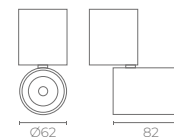

12W
50 ud 21,00 kg 0,09€

- Ⓢ AF083 3000 K 920 lm
- Ⓢ AF084 4000 K 960 lm
- Ⓢ AF085 3000 K 920 lm
- Ⓢ AF086 4000 K 960 lm

56,111 €