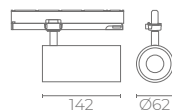

20W 20 ud 11,65 kg 0,09€

Ⓢ	CF559	3000 K	1790 lm	62,089 €
Ⓢ	CF560	4000 K	1830 lm	
Ⓝ	CF565	3000 K	1790 lm	
Ⓝ	CF566	4000 K	1830 lm