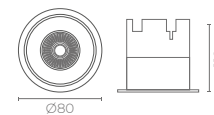

BIOX

Spotlight fabricado en aluminio termolacado en color blanco o negro, óptica reflectora de aluminio y difusor óptico en PC. LED EPISTAR COB. DRIVER EAGLERISE. Uso doméstico y comercial. Óptica reflectora con ángulo de 38° proporcionando una luz puntual. Terminación trasera con aletas disipadoras. Color del reflector PLATA, ORO, BLANCO Y NEGRO.

30.000 h >80 Ra 38° 50/60 Hz 220-240 V PF>0,90 IP20 -20°+40° CLASE II

5W

Ⓟ F114 3000 K 400 lm
Ⓛ F115 3000 K 400 lm **38,277 €**

15W

Ⓟ F118 3000 K 1200 lm
Ⓛ F119 3000 K 1200 lm **58,222 €**

10W

Ⓟ F116 3000 K 800 lm
Ⓛ F117 3000 K 800 lm **48,444 €**

Accesorios compatibles

Reflector Spotlight BIOC 5 W

Ⓟ AF120 Ⓛ AF121 Ⓟ AF122 Ⓛ AF123

Reflector Spotlight BIOC 10 W

Ⓟ AF124 Ⓛ AF125 Ⓟ AF126 Ⓛ AF127

Reflector Spotlight BIOC 15 W

Ⓟ AF128 Ⓛ AF129 Ⓟ AF130 Ⓛ AF131

¡ IMPORTANTE

El reflector spotlight está incluido en el PVR. En el momento de la compra se deberá seleccionar el color de dicho reflector.