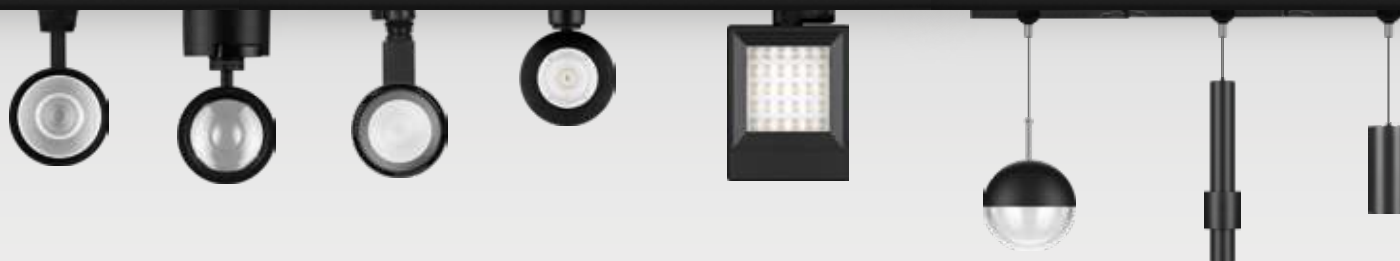

BOGUE

BARIS

LYNUS

LEGO

BAHIA

LUA

LAURIS

LICEO

Una vez más, nuestra apuesta por la innovación y la ampliación de nuevas soluciones lumínicas nos ha llevado a crear una nueva línea de luminarias, elegantes y refinadas, donde el diseño cobra protagonismo. Nuestra línea DESIGNERS LINE se presenta como la alternativa idónea para los profesionales de interiorismo, permitiéndoles crear espacios en los que el diseño y la iluminación cobren vida.

UNA CUESTIÓN DE DISEÑO