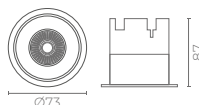

Accesorios compatibles

Reflector Spotlight BIOC 5 W

Ⓟ AF120 Ⓛ AF121 Ⓟ AF122 Ⓛ AF123

Reflector Spotlight BIOC 10 W

Ⓟ AF124 Ⓛ AF125 Ⓟ AF126 Ⓛ AF127

Reflector Spotlight BIOC 15 W

Ⓟ AF128 Ⓛ AF129 Ⓟ AF130 Ⓛ AF131

¡ IMPORTANTE

El reflector spotlight está incluido en el PVR. En el momento de la compra se deberá seleccionar el color de dicho reflector.