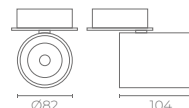

25W

1. ⓐ AF079 3000 K 2050 lm
   - ⓐ AF080 4000 K 2100 lm
   - ⓑ AF081 3000 K 2050 lm
   - ⓑ AF082 4000 K 2100 lm
2. **89,444 €**