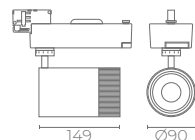

## 30W

12 ud 17,80 kg 0,11€

ⓐ	CF933	3000 K	3120 lm
ⓑ	CF934	4000 K	3190 lm
ⓐ	CF935	3000 K	3120 lm
ⓑ	CF936	4000 K	3190 lm

113,500 €

**Accesorios compatibles** + INFO pág. 118-119

Accesorios de instalación de carril