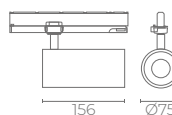

30W 12 ud 11,00 kg 0,09€

Ⓢ	CF561	3000 K	2680 lm	66,978 €
Ⓢ	CF562	4000 K	2740 lm	
Ⓝ	CF567	3000 K	2680 lm	
Ⓝ	CF568	4000 K	2740 lm