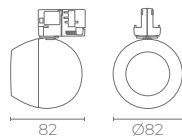

CARRIL 50 ud 12,90 kg

- Ⓞ CF299 Lámpara de carril 43,956 €
- Ⓛ CF300 Lámpara de carril