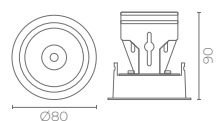

# 360°

9W

Ø72 40 ud. 12,00 kg 0,09€

Ⓢ AF099	3000 K	700 lm	38,389 €
Ⓢ AF100	4000 K	720 lm	
Ⓢ AF101	3000 K	700 lm	
Ⓢ AF102	4000 K	720 lm	