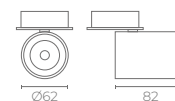

12W

1. ⓐ AF075 3000 K 920 lm
   - ⓐ AF076 4000 K 960 lm
   - ⓑ AF077 3000 K 920 lm
   - ⓑ AF078 4000 K 960 lm
2. **50,000 €**