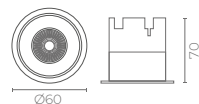

BIOX

Spotlight fabricado en aluminio termolacado en color blanco o negro, óptica reflectora de aluminio y difusor óptico en PC. LED EPISTAR COB. DRIVER EAGLERISE. Uso doméstico y comercial. Óptica reflectora con ángulo de 38° proporcionando una luz puntual. Terminación trasera con aletas disipadoras. Color del reflector PLATA, ORO, BLANCO Y NEGRO.

30.000 h >80 Ra 38° 50/60 Hz 220-240 V PF>0,90 IP20 -20°+40° CLASE II

5W

Ⓟ F114 3000 K 400 lm
Ⓛ F115 3000 K 400 lm **38,277 €**

15W

Ⓟ F118 3000 K 1200 lm
Ⓛ F119 3000 K 1200 lm **58,222 €**

10W

Ⓟ F116 3000 K 800 lm
Ⓛ F117 3000 K 800 lm **48,444 €**

Accesorios compatibles

Reflector Spotlight BIOC 5 W

Ⓟ AF120 Ⓛ AF121 Ⓟ AF122 Ⓛ AF123

Reflector Spotlight BIOC 10 W

Ⓟ AF124 Ⓛ AF125 Ⓟ AF126 Ⓛ AF127

Reflector Spotlight BIOC 15 W

Ⓟ AF128 Ⓛ AF129 Ⓟ AF130 Ⓛ AF131

¡ IMPORTANTE

El reflector spotlight está incluido en el PVR. En el momento de la compra se deberá seleccionar el color de dicho reflector.