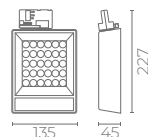

30W

40 ud
37,00 kg
0,11€

● CF941 3000 K 2350 lm
● CF942 4000 K 2450 lm   112,291 €