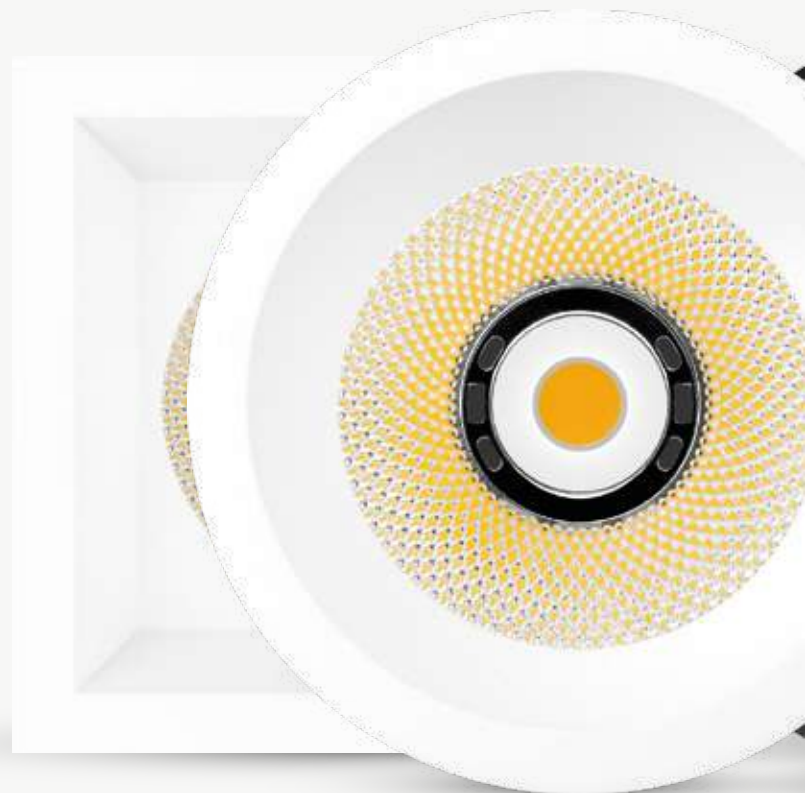

DAURO

Downlight empotrable fabricado en aluminio termolacado en color blanco o negro, reflector de aluminio y difusor de PC. LED BRIDGELUX COB. DRIVER AGT. Uso doméstico y comercial. Incorpora driver **no flickering** con **selector CCT** (3000-4000-5000K). Gracias al retranqueo de la fuente de luz, conseguimos un bajo índice de deslumbramiento obteniendo así una mejora del confort visual.

50,000 h
>90 Ra
60°
50/60 Hz
220-240 V
PF>0,98
IP20
-20°+40° CLASE II

CIRCULAR

30W

Ⓞ LW402 3000 - 4000 - 5000 K 2400 lm
● LW403 3000 - 4000 - 5000 K 2400 lm

83,924 €

18W

Ⓞ LW400 3000 - 4000 - 5000 K 1440 lm
● LW401 3000 - 4000 - 5000 K 1440 lm

67,569 €

40W

Ⓞ LW404 3000 - 4000 - 5000 K 3200 lm
● LW405 3000 - 4000 - 5000 K 3200 lm

105,698 €