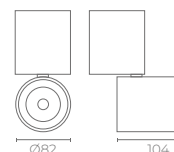

25W
10 ud 9,40 kg 0,09€ PF>0,9

- Ⓢ AF087 3000 K 2050 lm
- Ⓢ AF088 4000 K 2100 lm
- Ⓢ AF089 3000 K 2050 lm
- Ⓢ AF090 4000 K 2100 lm

95,556 €